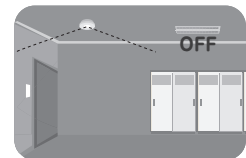

# オフィスビル・店舗・工場の 照明の消し忘れを **ゼロ** へ!!

マエストロ  
ワイヤレススイッチ  
(受信機)

壁に  
遮られても  
送受信  
可能!

電波式だから壁に遮られて  
いても取り付け可能!

スイッチ  
操作不要

荷物で手が塞がっていても  
照明を自動で ON

人感センサーが  
人の動きを感知して  
照明を自動で  
**ON / OFF**

リモコン、  
センサーの  
設置場所が  
自由

配線工事がないので  
お好きな場所取り付け可能

人がいなくなると自動で消灯!