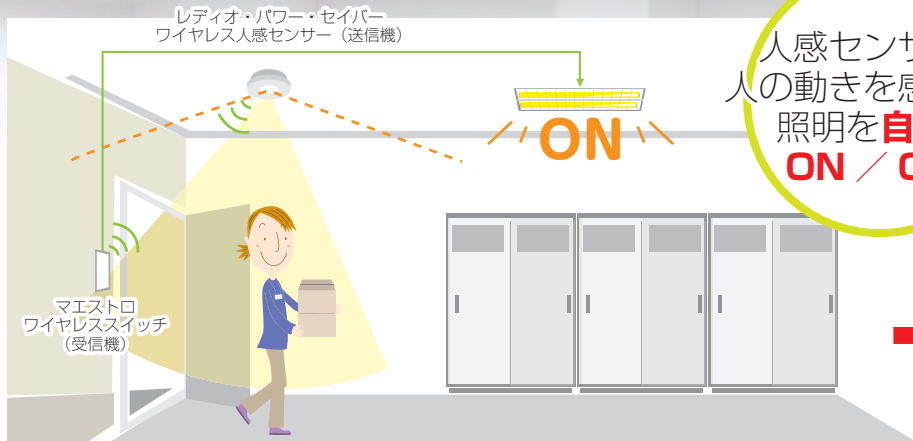

# オフィスビル・店舗・工場の 照明の消し忘れを **ゼロ** へ!!

マエストロ  
ワイヤレススイッチ  
(受信機)

壁に  
遮られても  
送受信  
可能!

電波式だから壁に遮られて  
いても取り付け可能!

スイッチ  
操作不要

荷物で手が塞がっていても  
照明を自動で ON

人感センサーが  
人の動きを感知して  
照明を自動で  
**ON / OFF**

リモコン、  
センサーの  
設置場所が  
自由

配線工事がないので  
お好きな場所取り付け可能

人がいなくなると自動で消灯!

## ■ エナジートライパックは、配線なしで簡単設置

ワイヤレス人感センサーは電池式なので配線工事は要りません。簡単に取り付けられて、取り付け後の位置変更も出来るので、レイアウト変更など柔軟に対応できます。(ワイヤレス製品の電池寿命は 10 年です。\*電池寿命は使用条件により異なります)

人感センサーは電池式!  
電池寿命は約10年\*  
\*電池寿命は使用条件によって異なります。

取り付けも簡単!